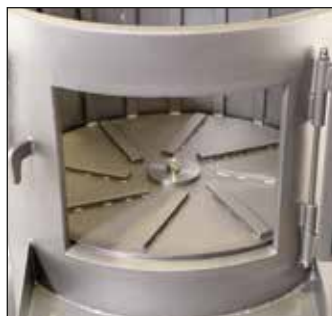

Spezifikationen

- Verzinkt oder Edelstahl
- Für Pansen, Schweine- und Kälbermägen
- Mit klappbarem Einwurfdeckel
- Mit Türöffnung zum Herausnehmen der gereinigten Pansen

Technische Daten

- Wasseranschluß: 3/4"
- Motor: 2,2 kW, 750 U/min

Tripes Cleaning Machine JWE TCM 20

This device cleans gently and thoroughly and is indispensable for hygiene in modern and efficiently working slaughtering operations.

Specifications

- Hot galvanized or stainless steel
- Cleans effectively and carefully tripes, pig and calf stomachs
- Hinged cover
- With door opening for removing the cleaned rumens

Technical Data

- Water connection: 3/4"
- Gear motor: 2,2 KW, 750 rpm

Nr. No.	Typ Type	Maße Dimensions
9020-001	TCM 20-G feuerverzinkt / Hot galvanized	Ø 550 mm x 930 mm
9020-002	TCM 20-S Edelstahl / Stainless steel	Ø 550 mm x 930 mm